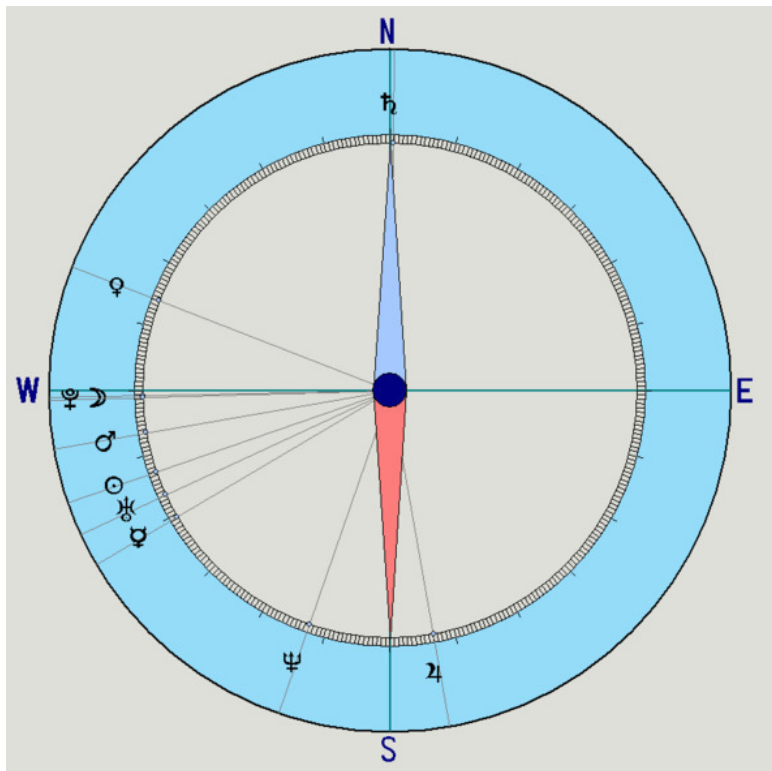

Комментарии к QR-кодам:

1. Видео оригинала карты Глиссона. **Рис. 007.**
2. У кого возникли вопросы по теории плоской Земли, либо желание обсудить эту тему, пройдите по ссылке QR кода на **Рис. 008.**

Рис. 006.1. Локально пространственный гороскоп.
Программа Вега-Матрица.