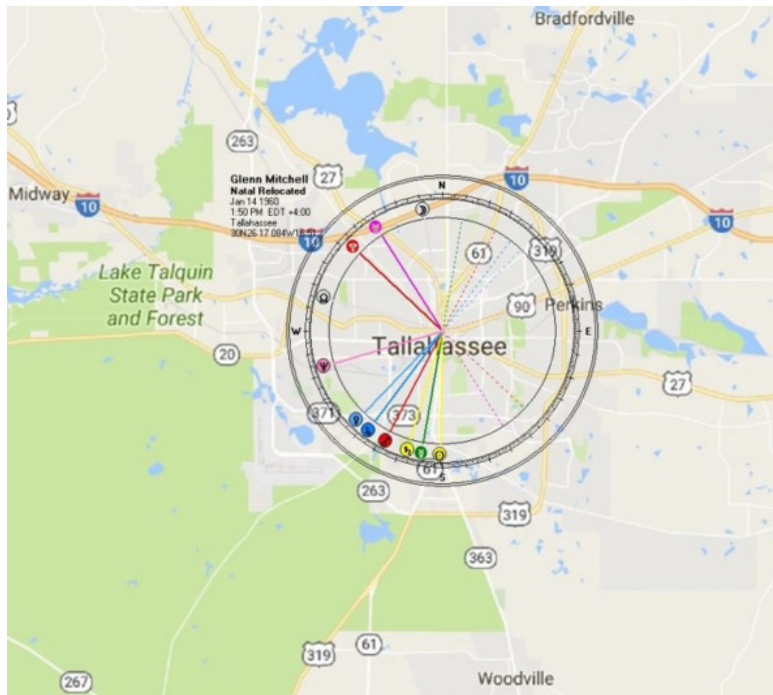

Рис.015.1. Программа Microsoft Windows Paint

4. Нажимаете CTRL + V, чтобы вставить карту **LS** прямо поверх карты Google. Вы можете перетащить выделенное изображение в любое место.

5. Сохраняете изображение.