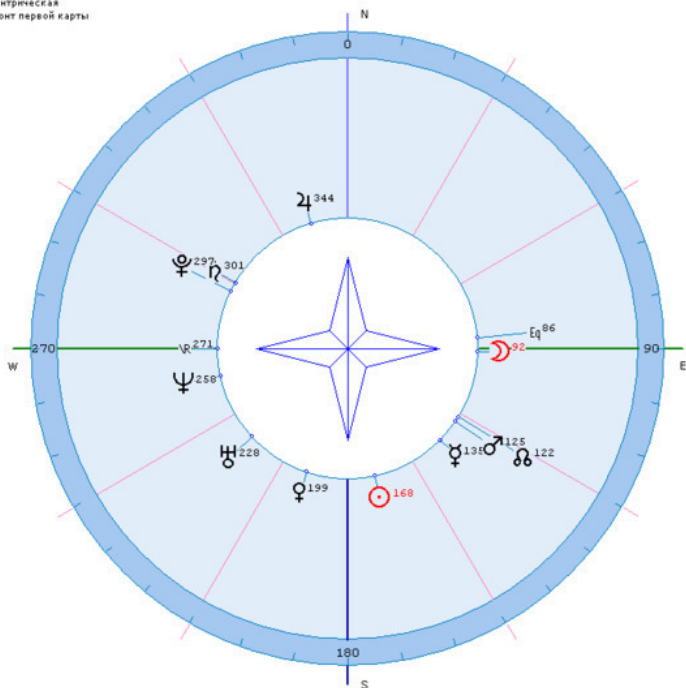

8 июня 2019 Сб 12:00 (GMT+3) 55n45 37e35

Тропический
Горизонтальная
Геоцентрическая
Горизонт первой карты

Рис. 010. Локально-пространственный гороскоп
Астрологическая программа «ZET 9 GEO»

Рис. 011. Локально-пространственный гороскоп. Проекция на схему квартиры. Астрологическая программа «ZET 9 GEO»