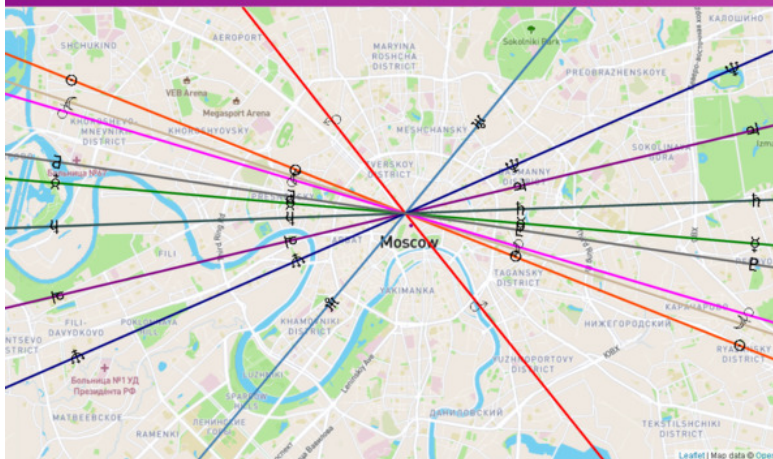

Рис. Астрологический сервис «Астроплан»

«Matrix Horizons»

Программа англоязычная. Качественные, красивые карты, но не сильно вариативные. Для изучения линий **Локально-пространственного гороскопа** (азимутальные линии) вполне подходит.