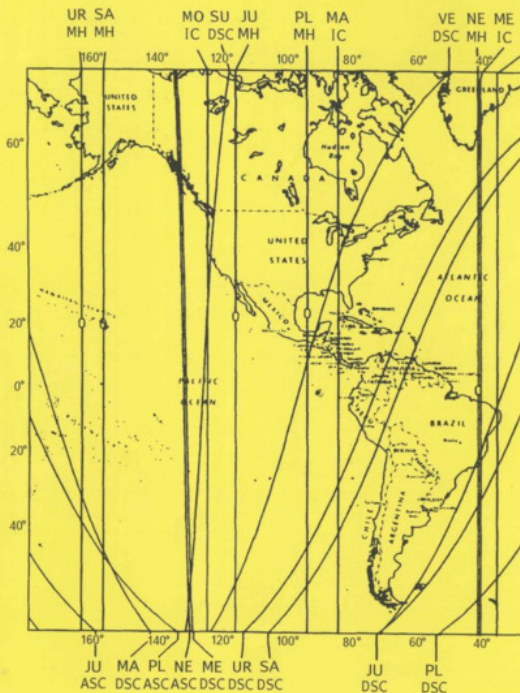

Дэвид Медоуз

Что – Где – Когда в мире с Астрокартографией

Рис. 003. Обложка книги «Что-Где-Когда в мире с «Астрокартографией» автор Дэвид Медоуз

Здесь следует внести ясность.

Во-первых, само слово «АстроКартоГрафия» в русскоязычном астрологическом сегменте иногда вызывает споры о правильности его написания. Дело в том, что в России слово картография имеет несколько иной смысл, чем в англоязычных странах. У нас этот термин применяется в геодезии при составлении географических карт местности с учётом высоты над уровнем моря, а также для составления прочих рельефных карт. Поэтому часто люди с отечественным техническим образованием поднимают этот вопрос, не соглашаясь с данной формулировкой. На страницах этой книги я хочу дать некоторые разъяснения.