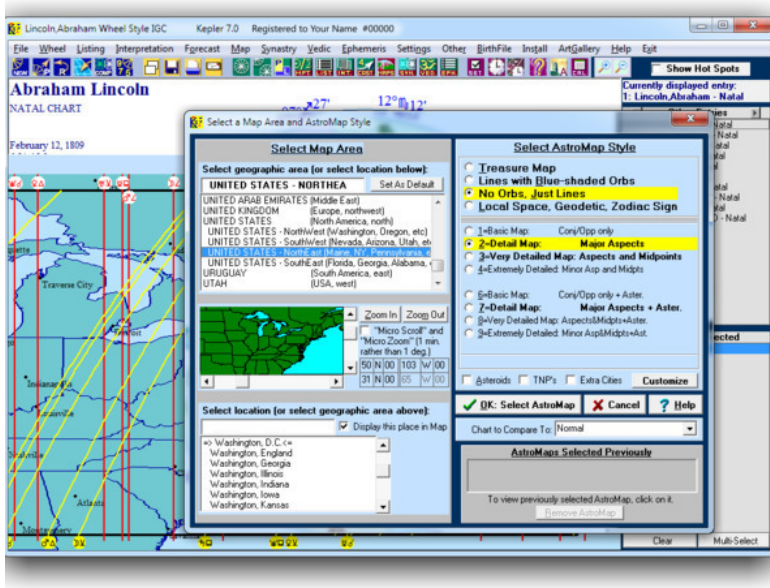

Рис. 017. Программа «Kepler»

При выборе «**Local Space**» у вас есть возможность выбрать любую страну, континент или весь мир. Можно увеличивать или уменьшать масштаб, помещать определенный город или точку на карте в центр карты. Когда вы увеличиваете масштаб, «**Kepler**» автоматически размещает больше городов на карту. «**Kepler**» также может автоматически добавлять большее количество астрологических влияний при увеличении масштаба. Эти функции «автоматической настройки» позволяют вам быстро и легко получать необходимую информацию.