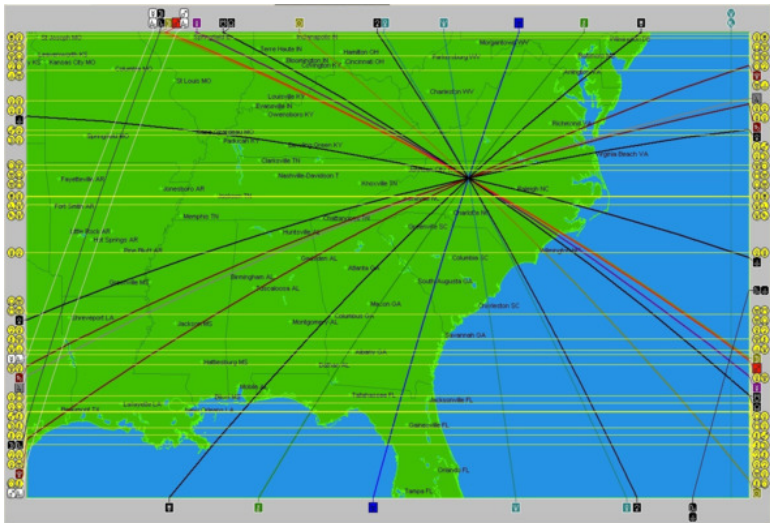

Solar Fire[®] V9

Программа англоязычная. Карты в программе чёткие, точные, с высоким разрешением. Можно выбрать планетные линии, подключить линии ключевых астероидов и многое другое. Можно увеличить любую область для точного рассмотрения.

Рис.015. Программа Solar Fire

Построение карты **LS** в программе **Solar Fire**.

1. Открыть карту в Google Maps и выбрать нужную область. Например, если вас интересует определённый город, то вы увеличиваете карту, сканируете экран и открываете картинку в программе Microsoft Windows «**Paint**».