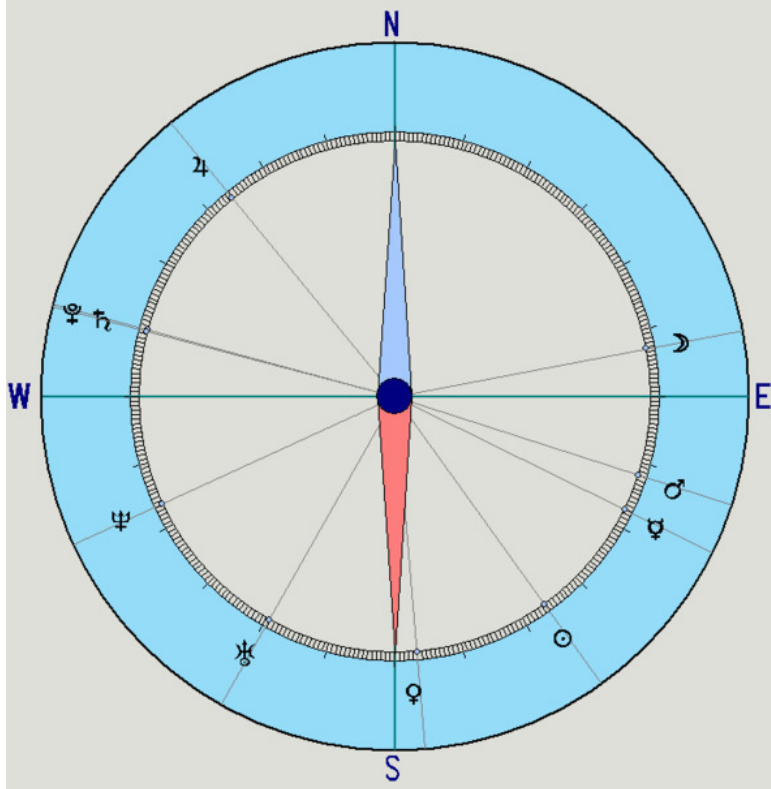

- нет динамического расчёта прогностических карт: транзитов, прогрессий и т.п.;
- отсутствует функция коррекции компаса
- неверно рассчитаны линии Плутона.

К минусам «**VegaSviri Matrix**» можно также отнести её периодическую «зависимость» и крайне долгое включение. Например, у меня при загрузке обычной базы данных включение программы происходит через 7, а то и через 10 минут. Учитывая то, что «**VegaSviri Matrix**» является самой дорогой из списка отечественных программ, то невольно приходишь к выводу о том, что для решения задач по Локально-пространственному гороскопу астрологическая программа «**VegaSviri Matrix**» является пока малоэффективным продуктом, с минимальным функционалом. На выходе пользователь получает обычный расчёт, без возможности интеграции с картами местности. На момент написания настоящей книги стоимость этой программы около \$ **270,00**.