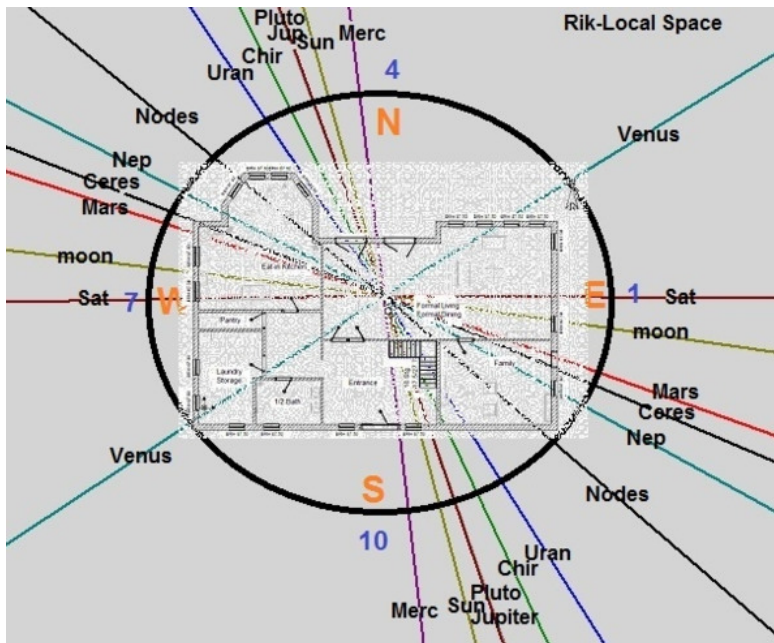

Что касается нашей темы. В программе есть «**Local space**», а также возможность построить геодезические астрологические и зенитные звёздные карты.

Рис. 016. Программа «Kepler»

В настройках программы вы можете выбрать место, которое вы хотите использовать, и выбранный географический регион отображается в окне предварительного просмотра в левой части экрана. В верхнем правом углу надо выбрать вид карты: «**Local space**».