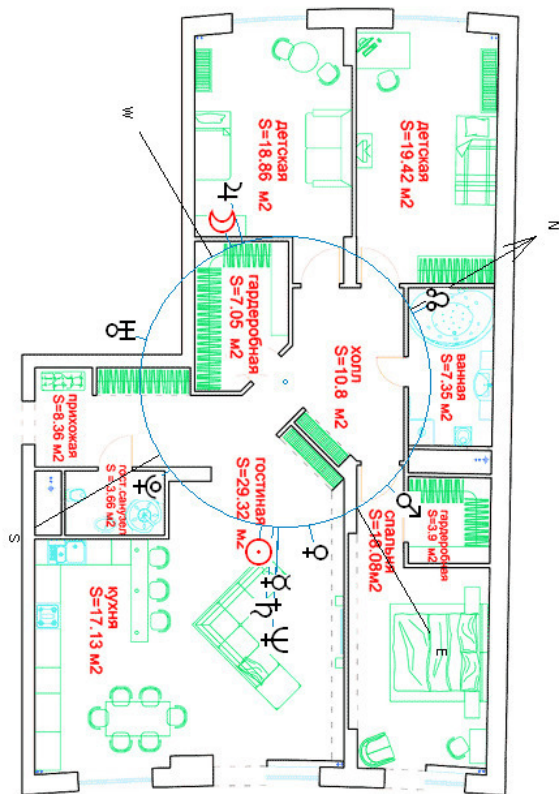

8 июня 2019 Сб 12:00 (GMT+3) 55n45 37e35

Тропический
Горизонтальная
Геоцентрическая
Горизонт первой карты

Рис. 010. Локально-пространственный гороскоп
Астрологическая программа «ZET 9 GEO»

Рис. 011. Локально-пространственный гороскоп. Проекция на схему квартиры. Астрологическая программа «ZET 9 GEO»