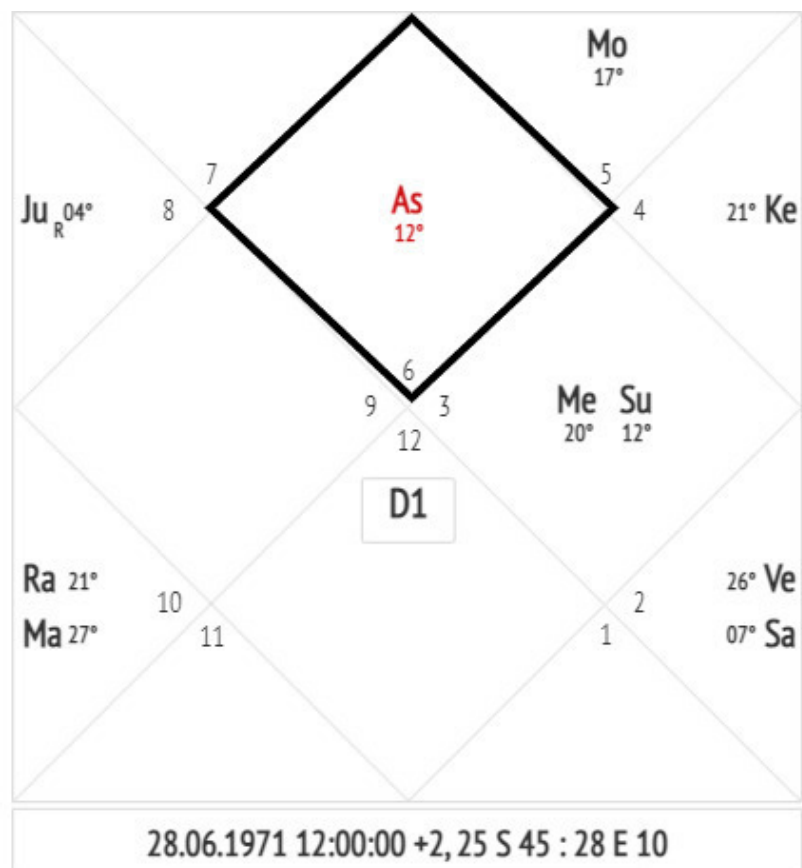

Основной знак зодиака тот, который находится в первом доме. Первый дом всегда находится в центре карты. Чтобы было удобнее, я обвела первый дом на карте. Внизу дома вы увидите цифру – это и есть знак зодиака. Цифр всего 12, как и самих знаков. Какая цифра к какому знаку относится описано в таблице на следующей странице.