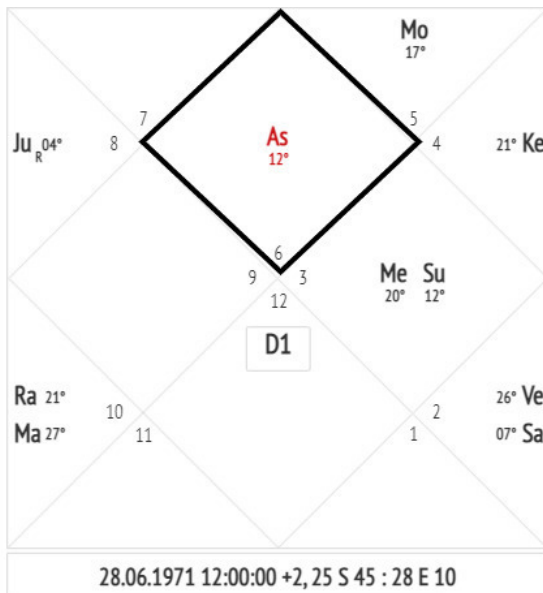

В Джйотиш используется сидерический знак зодиака, в западной астрологии – тропический. Отличие между ними – это 24 градуса.

Знак зодиака в Джйотиш может называться по-разному.

Асцендент, лагна, восходящий знак – это все знак зодиака.

Итак, вы создали карту, и под картой в первой строке, где написано Асцендент, вы увидите настоящий знак зодиака того, чью карту вы создавали.

В этой программе все понятно, но как без строки и надписи понять какой у человека знак зодиака? В этом нам поможет таблица. Каждый знак зодиака пронумерован и в карте вы увидите цифру в каждом отделении. Это и есть знак зодиака. Но их же там 12, какой основной? – Спросите вы.

Основной знак зодиака тот, который находится в первом доме. Первый дом всегда находится в центре карты. Чтобы было удобнее, я обвела первый дом на карте. Внизу дома вы увидите цифру – это и есть знак зодиака. Цифр всего 12, как и самих знаков. Какая цифра к какому знаку относится описано в таблице на следующей странице.

На этом примере в первом доме указана цифра 6. Чтобы определить знак зодиака по цифре, смотрим в таблицу.

Цифра в карте	Знак Зодиака
1	Овен
2	Телец
3	Близнецы
4	Рак
5	Лев
6	Дева
7	Весы
8	Скорпион
9	Стрелец
10	Козерог
11	Водолей
12	Рыбы